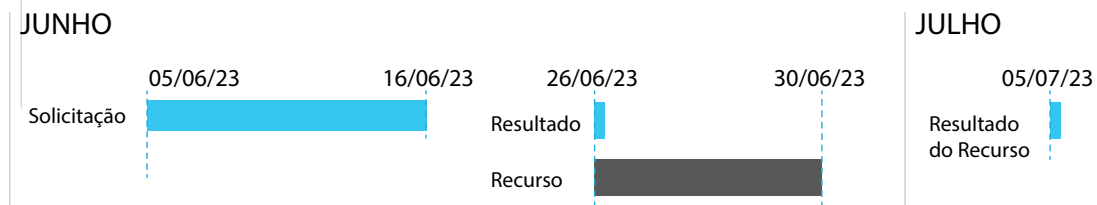

Atendimento especializado e tratamento pelo nome social

03 INSCRIÇÕES

Para se inscrever no Enem 2023, você deve acessar a página do participante e logar na sua conta gov.br.

Para acessar a página do participante

CLIQUE AQUI

Para criar uma conta gov.br

CLIQUE AQUI

No momento da inscrição, você deverá escolher o estado e a cidade de aplicação da prova e definir se responderá às questões de língua espanhola ou inglesa. Essas informações poderão ser alteradas somente no período de inscrição.

A taxa de inscrição é de

R$ 85,00

A taxa deverá ser paga até o dia **21/06/23**, respeitando os horários de compensação bancária, sob pena de não confirmação da inscrição.

Agora, a taxa também pode ser paga com cartão de crédito e pix. Não deixe para depois!